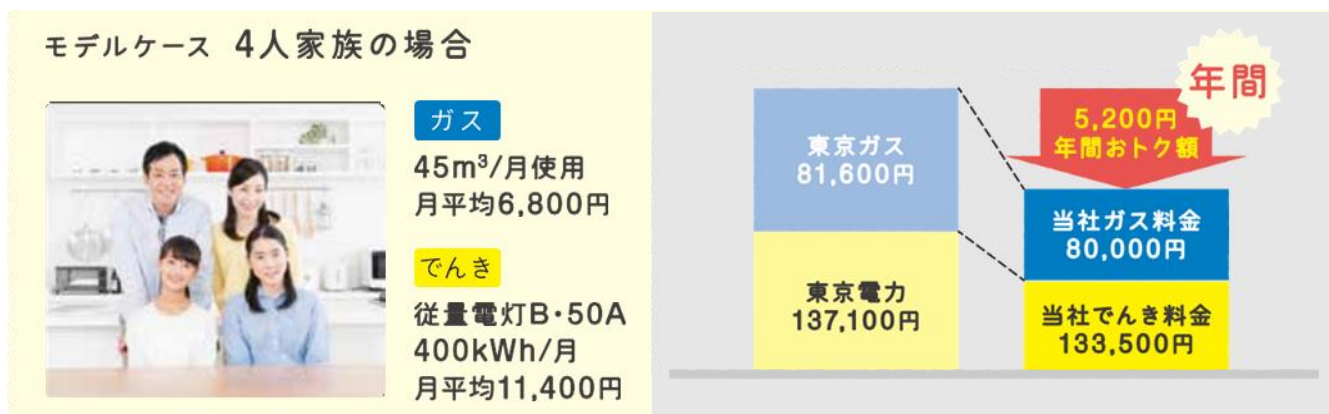

2018年6月26日

株式会社 東急パワーサプライ

東急でんき&ガス、2018年7月1日から申し込み受付開始 おトクなガスの料金と、豊富な対応メニューに加え、東急線沿線・ 近隣エリアのさまざまな生活サービスと連携した加入者特典をご用意

株式会社 東急パワーサプライ（以下、東急パワーサプライ）は、家庭向けでんき小売サービス「東急でんき」に都市ガス小売サービスを加えた「東急でんき&ガス」の受付を7月1日から開始いたします。

東急でんき&ガスで、いっそうおトクな料金に！

東急でんき&ガスは、使用量が多いご家庭も少ないご家庭も、多い月も少ない月も、
でんき料金とガス料金がおトクになります。

※税込表示。※2018年6月時点の東京電力エナジーパートナーの従量電灯 B でんき料金(税込)および東京ガスの一般料金(税込)との比較。燃料調整額、原料費調整額、各種割引は含まず、再生可能エネルギー発電促進賦課金を除いた料金試算。端数処理の関係ででんき料金およびガス料金、割引額が必ずしも一致しない場合があります。※グラフはイメージです。

東急パワーサプライは、「新しい生活体験を、エネルギーとともに。」を企業スローガンに2016年4月の電力小売全面自由化から家庭向けでんき小売サービス「東急でんき」の提供を開始、東急線沿線を中心に順調に契約数を伸ばし、2018年5月末時点の「東急でんき」のお申し込み件数は約15万件となっています。

2018年5月31日には株式会社CDエナジーダイレクト(以下、CDエナジーダイレクト)との首都圏におけるご家庭向け都市ガス小売販売に関して業務提携を発表し、CDエナジーダイレクトの取次事業者として都市ガス販売を開始することで、都市ガス利用世帯に対し、ガスサービスとでんきサービスをセットでご提案することが可能になりました。

「東急でんき&ガス」のガス料金(【別紙-2】)は、使用量が多いご家庭も少ないご家庭も、多い月も少ない月も従来料金よりもリーズナブルな料金設定に加え、家庭用ガス温水床暖房や家庭用高効率給湯器(エコジョーズ)などガス機器に応じた料金プランも用意しております。また、これまでと同様にイツコムや東急カードといった東急線沿線・近隣エリアのさまざまな生活サービスと連携した加入者特典をそのままに、よりおトクなサービスを提供してまいります。

今後も、さらにサービスを拡充していきますので、ぜひご期待ください。